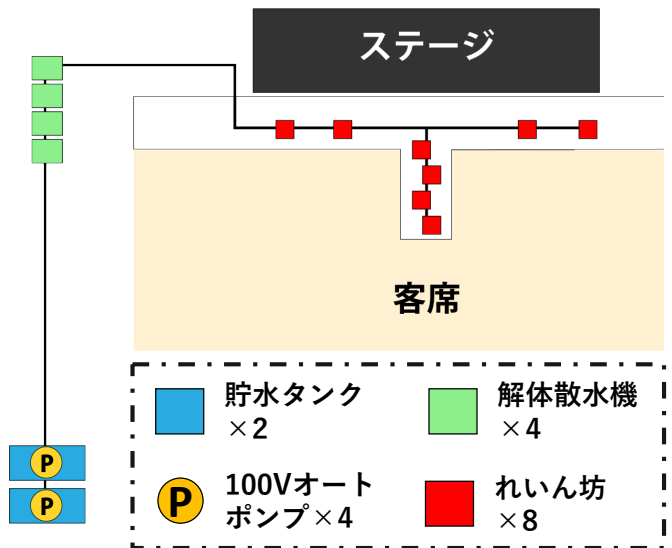

# 音楽フェスの演出で散水機が活躍【遠隔散水装置】

**納入先** MUSIC CIRCUS'23(大阪センナンロングパーク)

**目的** 野外音楽イベントにて観客へ散水の演出を行いたい。

**提案** 複数台を同時に遠隔操作できる散水機「れいん坊」を提案。

型式	R-128D (れいん坊)
電 圧	単相100V
消 費 電 力	最大約100W
送 水 圧 力	1.0MPa以下
最大左右調整角	80度
最大上下調整角	80度

## 現場の声

コントローラで4台ずつ同時に遠隔操作を行うことで、**一体感のある演出**が出来ました。約9時間運転×3日のイベントだったため、コントローラの電池切れ等トラブルを懸念していましたが問題はありませんでした。